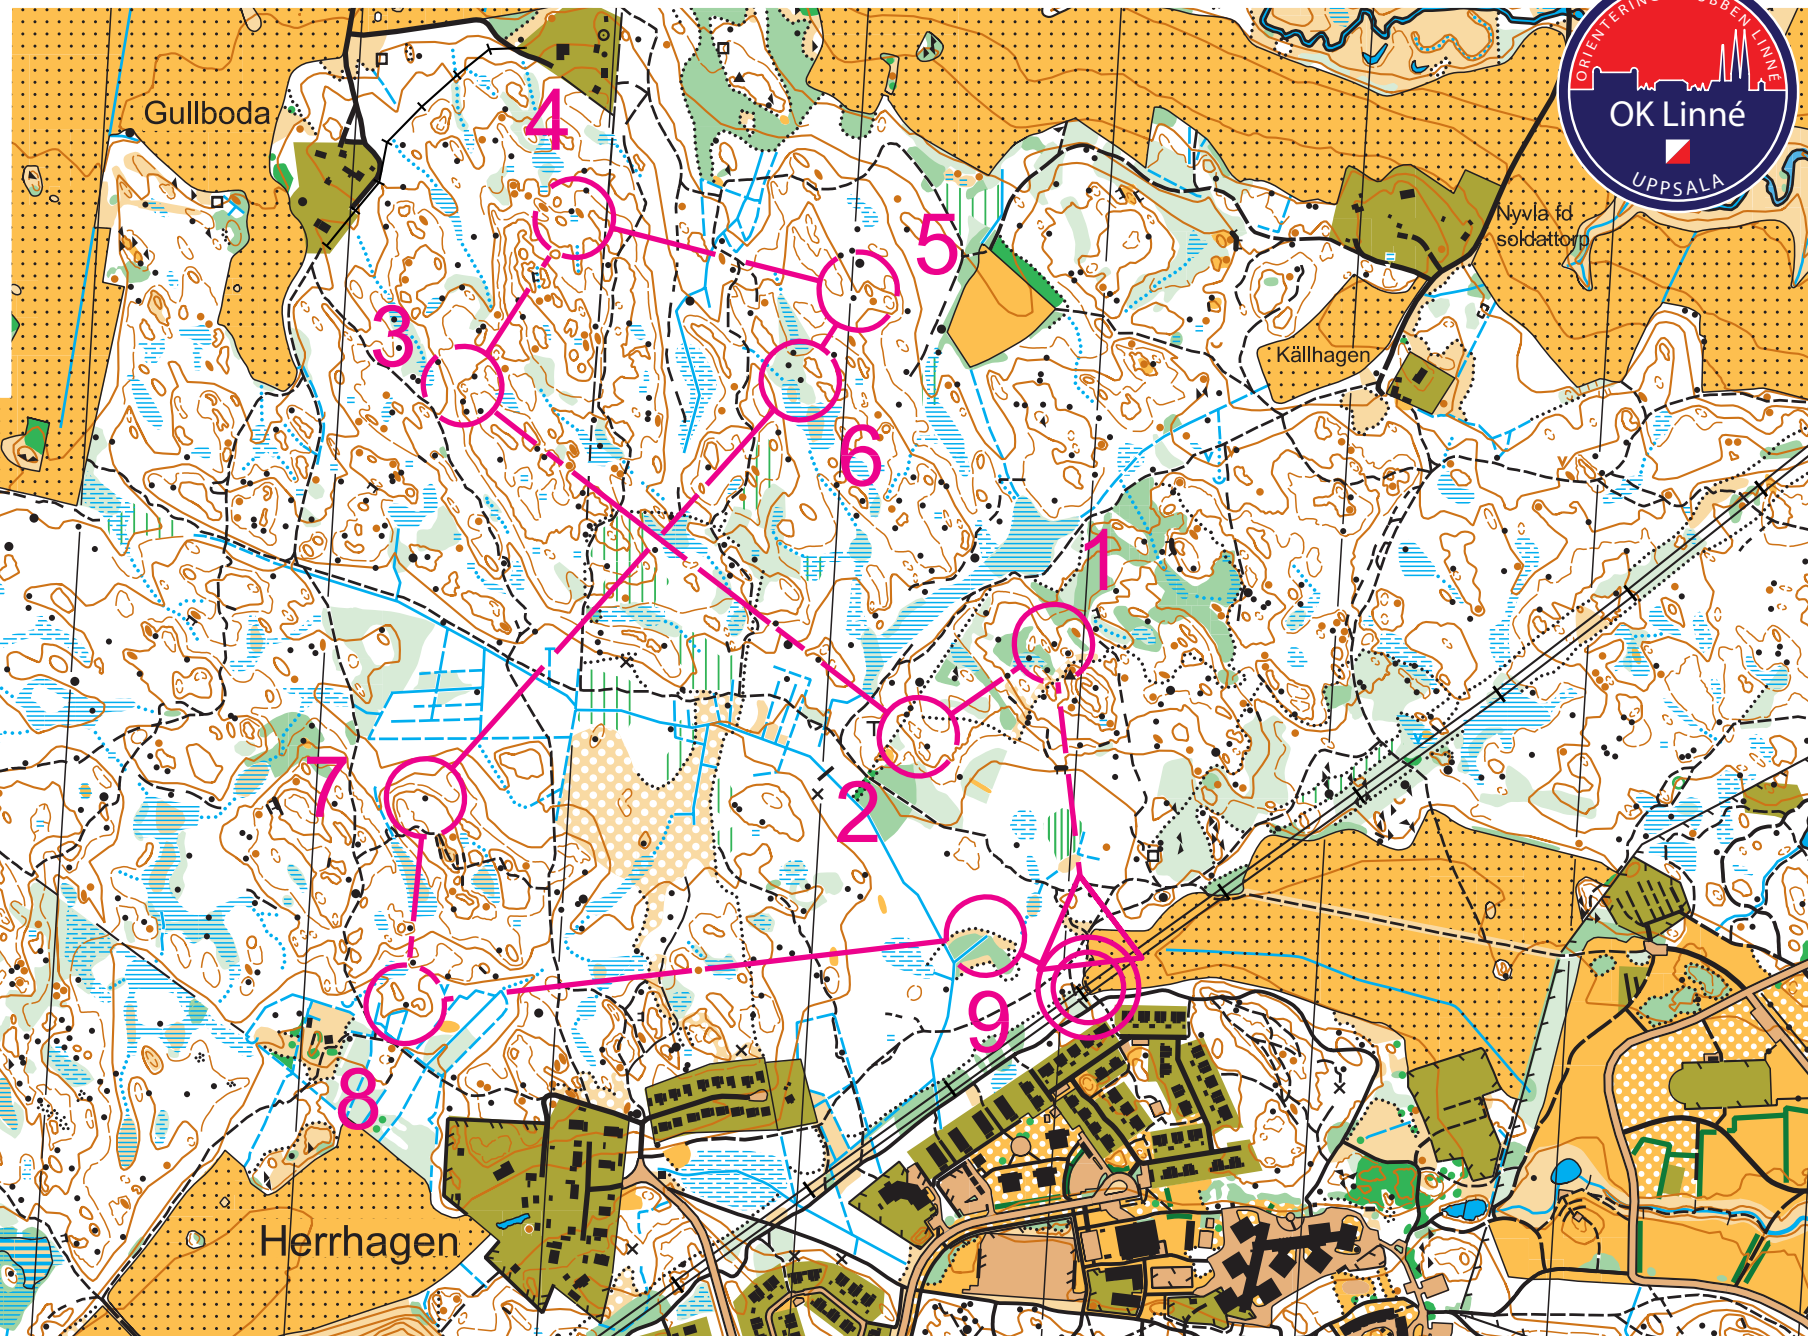

Motionsorientering

Skala 1 : 7 500
Ekvidistans 2,5 m

Särtryck ur kartdatabas Uppsalakarta.
Upphovsrätt: Upsala IF
Godkänd från sekretessynpunkt för spridning.
Lantmäteriet 2012-05-22

ÖM7	3.070				
▷	↙	↗	↘	×	
1 31	↖	▲			○
2 34	↗	○			○
3 35		○			○
4 41		≡			○
5 43		∩			
6 44	↘	▲			○
7 45		▲			○
8 46		▲			○
9 42		⋈			↗
○	110	○			○

Ö

OM7

SKALA 1:7 500

EKVIDISTANS 2,5 M