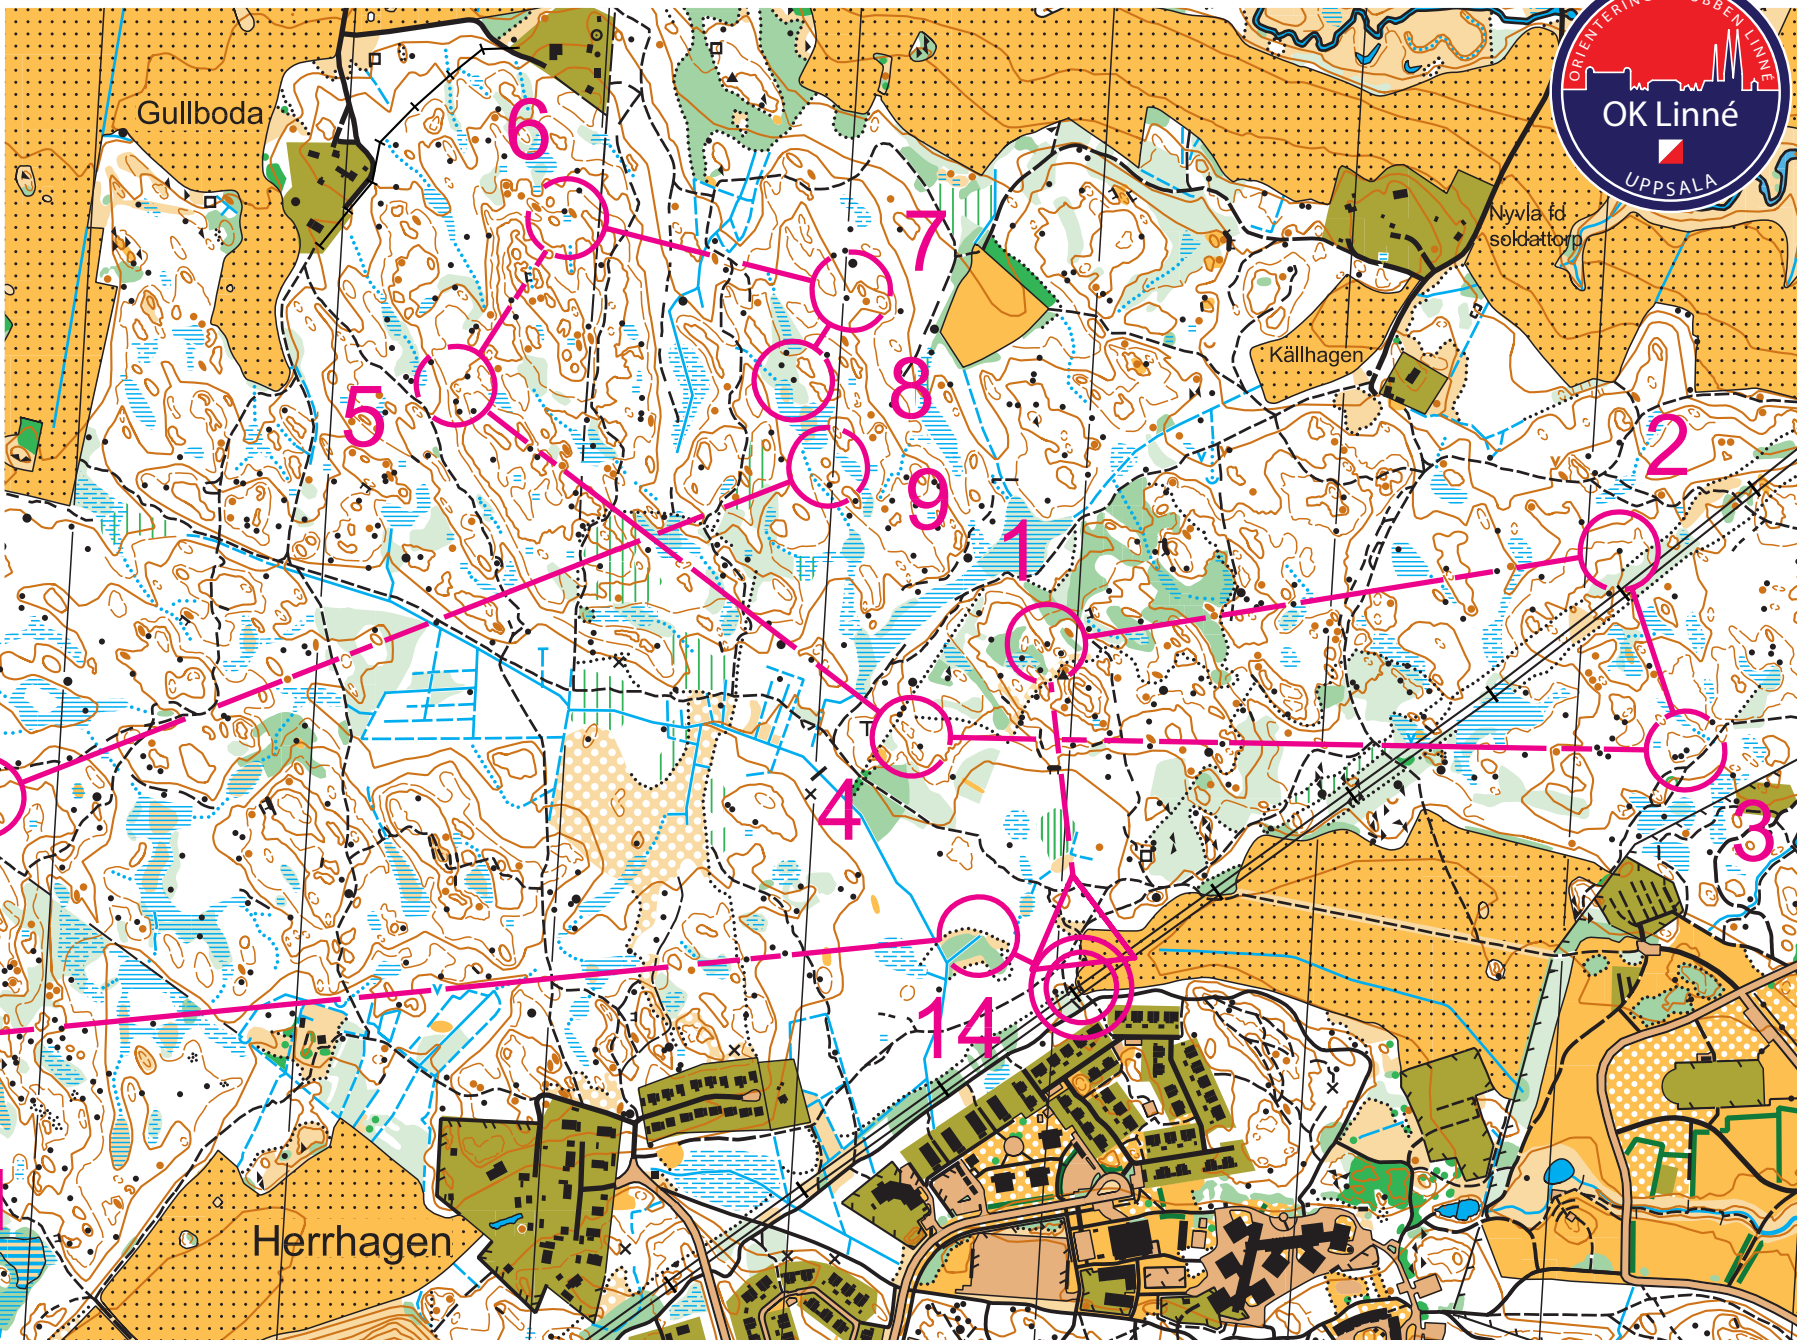

## Motionsorientering

Skala 1 : 7 500  
Ekvidistans 2,5 m

Särtryck ur kartdatabas Uppsalakarta.  
Upphovsrätt: Upsala IF  
Godkänd från sekretessynpunkt för spridning.  
Lantmäteriet 2012-05-22

ÖM8	5.810				
▷	↙	↗	↘	×	
1 31	↖	▲			○
2 32		▲			○
3 33	↗	▲			○
4 34	↖	○			○
5 35		○			○
6 41		≡			○
7 43		∩			○
8 44	↘	▲			○
9 36	↖	○			○
10 37		•			○
11 38		•			○
12 39		∩			○
13 40		○			○
14 42		⋈			○
○	110	○			○

Nyvägård  
sekdatorp

ÖM8

SKALA 1:7 500

EKVIDISTANS 2,5 M